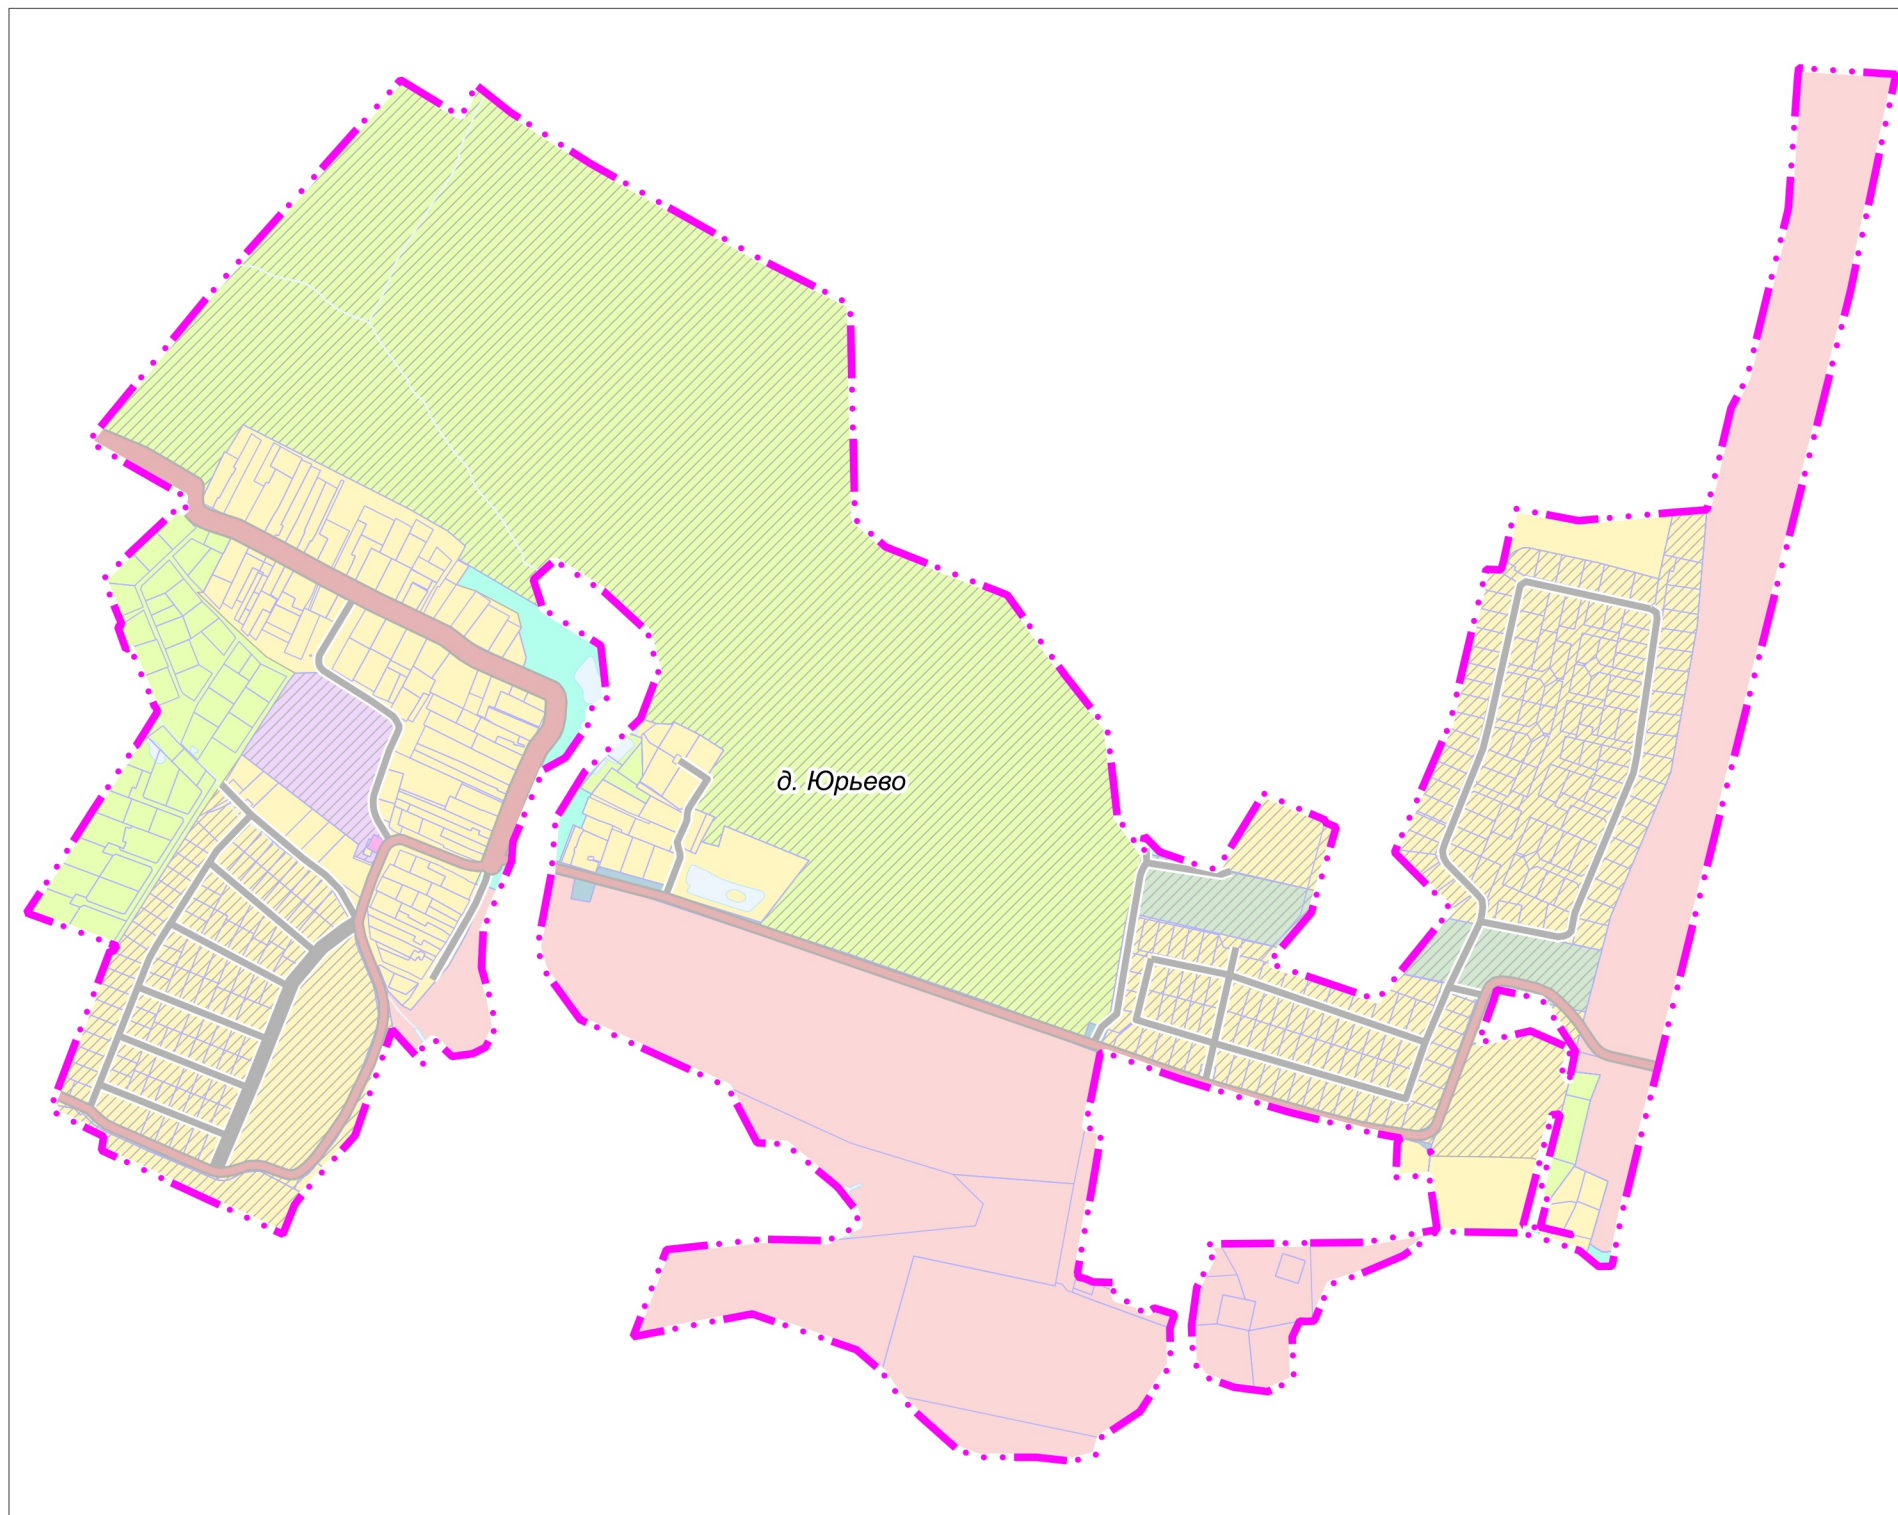

ВНЕСЕНИЕ ИЗМЕНЕНИЙ В ГЕНЕРАЛЬНЫЙ ПЛАН ГОРОДСКОГО ОКРУГА МЫТИЩИ МОСКОВСКОЙ ОБЛАСТИ ПРИМЕНИТЕЛЬНО К НАСЕЛЕННОМУ ПУНКТУ Д. ЮРЬЕВО

КАРТА ГРАНИЦ НАСЕЛЕННОГО ПУНКТА Д. ЮРЬЕВО

УСЛОВНЫЕ ОБОЗНАЧЕНИЯ

Границы

населенных пунктов (утверждаемые)